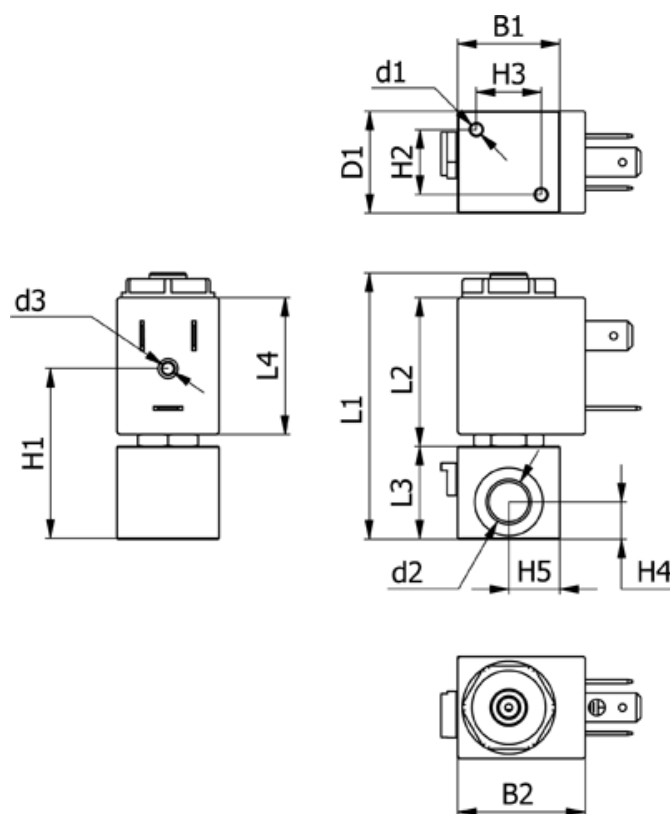

Varenummer: 588N2A610ST0471

Beskrivelse: Magnetventil type N2A610.ST0.471 2/2 NC
24 VDC dyse 1,0 hus i Rustfast AISI 303 Portstr. M5

Mål

| | | |
|------------|-----------|-------------------------|
| B1 = 22 | H2 = 14 | Lysning = 1.0 |
| B2 = 31.1 | H3 = 14 | Spænding = 24 VDC |
| d1 = M3x6 | H4 = 6 | Ventilfunktion = 2/2 NC |
| D1 = 22 | H5 = 11 | |
| d2 = M5 | L1 = 52.2 | |
| d3 = M3x4 | L2 = 32.1 | |
| Flow = 0.4 | L3 = 16 | |
| H1 = 32.6 | L4 = 29.5 | |